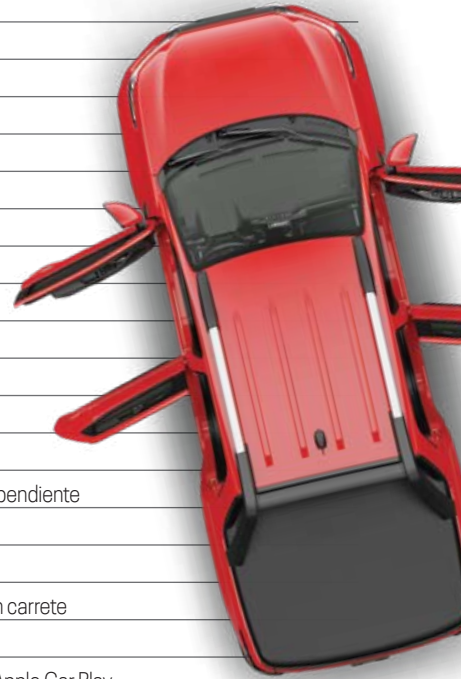

ALL-NEW

RAM 700

RAM

ALL-NEW
RAM
700

	BIGHORN	LARAMIE
Motor	Fire Evo 1,4 Litros 8V	GSE 1,3 Litros de 8V
Combustible	Gasolina	Gasolina
Configuración de Motor	4 Cilindros en Linea	4 Cilindros en Linea
Cilindrada Total	1.368 c.c.	1.332 c.c.
Potencia (HP @ RPM)	85 @ 5750	98 @ 6000
Torque (Nm @ RPM)	122 @ 3500	128 @ 4000
Dirección	Hidráulica Asistida	Eléctrica Asistida
Tracción	Delantera	
Suspensión Delantera	Tipo McPherson con ruedas independientes. Nueva sujeción de la barra estabilizadora: mayor eficiencia con mejor diametro y menor peso	
Suspensión Trasera	Eje rígido. Resortes Parabólicos más resistente al peso de la carga. Eje trasero tipo omega, mayor capacidad de transito por caminos	
Transmisión Mecánica	5 Velocidades 1 Reversa	
Largo	4.474 mm	
Entre Ejes	2.737 mm	
Ancho	1.950 mm (con retrovisores)	
Alto	1.599 mm	
Ángulo de Salida	27°	
Ángulo de Entrada	24°	
Altura Mínima del Suelo	208 mm	
Tanque de Gasolina	55 Litros	
Capacidad de Carga	650 Kg	
Superficie de carga	1,31 m ³	
Capacidad Volumétrica	69 Litros	
Llantas	195/65 R15 On Road	
Aros	De aleación 15"	
TC	Control electrónico de estabilidad + Asistente de arranque en pendiente	
Frenos	ABS	
Airbag	4 airbags: 2 frontales + 2 laterales delanteros	
Cinturones de Seguridad	Delanteros con pretensores y regulable en altura, trasero con carrete	
Aire Acondicionado	Manual	
Radio	Pantalla multimedia Touch de 7" con conectividad Android Auto y Apple Car Play	
Alza Vidrios	Eléctricos en las 4 puertas	
Portalón	Con cierre eléctrico y amortiguada	