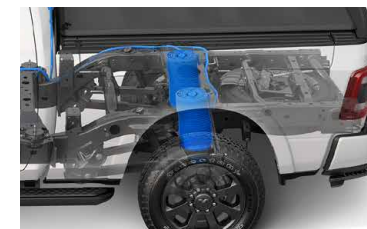

Faros traseros led.
Grupo de enganche de remolque.
Luces de stop fraseras con cámara incluida para carga.
Liberación remota de la carga.
Rueda auxiliar de tamaño regular de acero aro 18.
Sistema de refrigeración de motor tipo Heavy Duty.
Suspensión neumática.
Sistema de carga laterales Rambox, bloqueable, con iluminación led, salida de energía auxiliar de 115v.
Posa pie desplegable para carrocería.
Tomas corrientes auxiliares de 12v y fraseras de 115v.
Ventanilla trasera deslizable con desempañador, con apertura y cierre eléctrico.

TECNOLOGÍA

Apertura remota sin llave por proximidad.
Cámara 360°.
Control de velocidad crucero.
Controles de audio montado en el volante.
Encendido tip star.
GPS incorporado.
Pantalla a color TFT de 7" en el tablero de instrumentos.
Uconnect 4, pantalla touch de 12" con Android Car, Apple Carplay y navegación embutida.
Sistema de audio por comando de voz integrado con Bluetooth, audio de alto rendimiento de 17 parlantes con Subwoofer.
Sistema de encendido a distancia.
Sistema de encendido sin llave Keyless Go.

Asunción: (021) 237 7888 - Rca. Argentina esq. Facundo Machaín. / (021) 237 7110 - Avda. Fernando de la Mora c/ Ybapurú. Encarnación: (021) 238 9500 - Avda. Caballero N° 125 y Prof. Vergara de Araújo. Ciudad del Este: (021) 237 6910 - Ruta Internacional N° 7, Km 6,5. Cnel. Oviedo: (0521) 201 250 - Ruta 2 Mcal. Estigarribia (Rotonda). Caaguazú: (021) 338 6339 - Ruta 7, José Gaspar Rodríguez de Francia km 182 (Barrio Industrial).

Aceptamos Usados

RAM